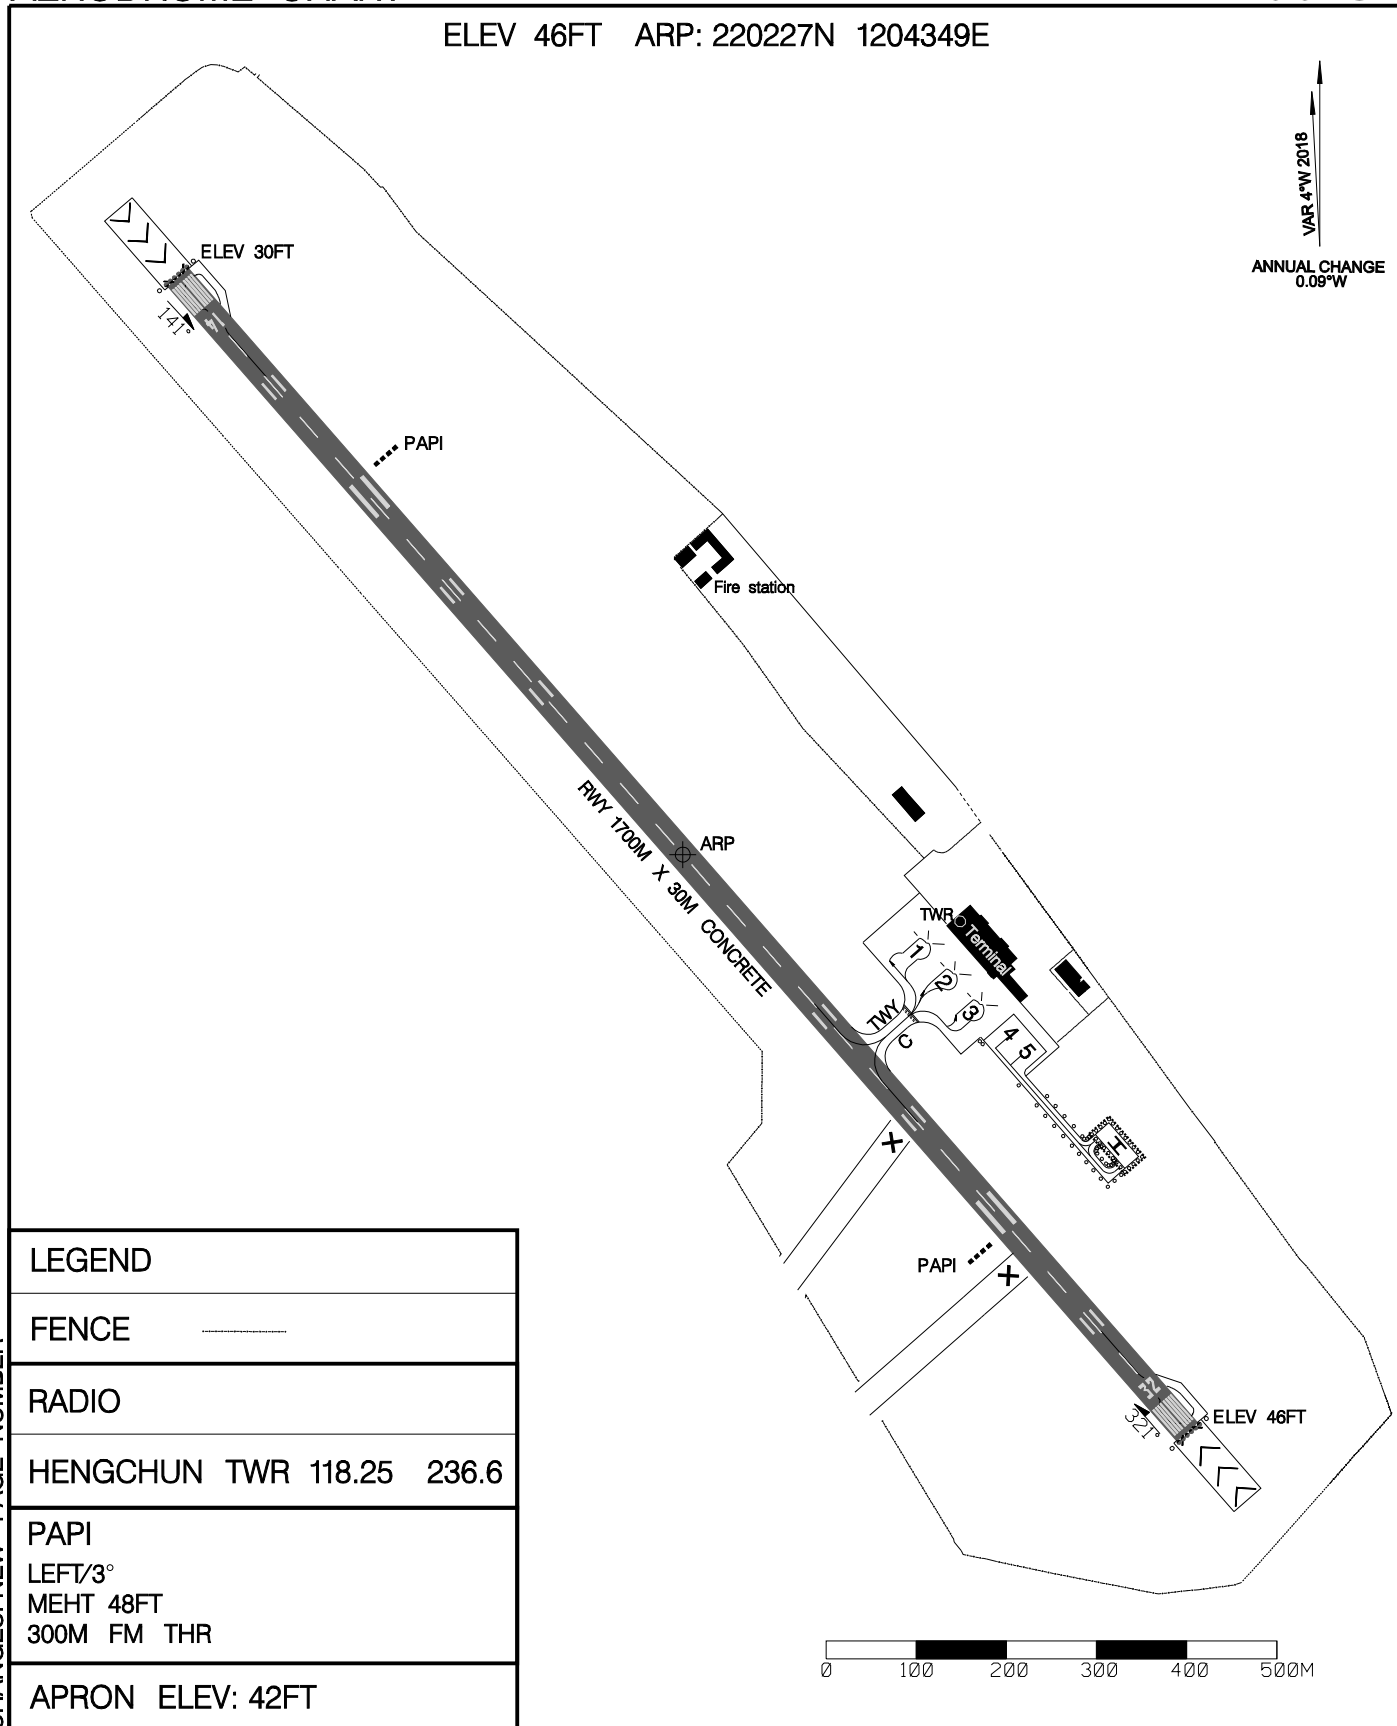

機場圖
AERODROME CHART

恆春機場
HENGCHUN

ELEV 46FT ARP: 220227N 1204349E

VAR 4°W 2018
ANNUAL CHANGE 0.09°W

CHANGES: NEW PAGE NUMBER